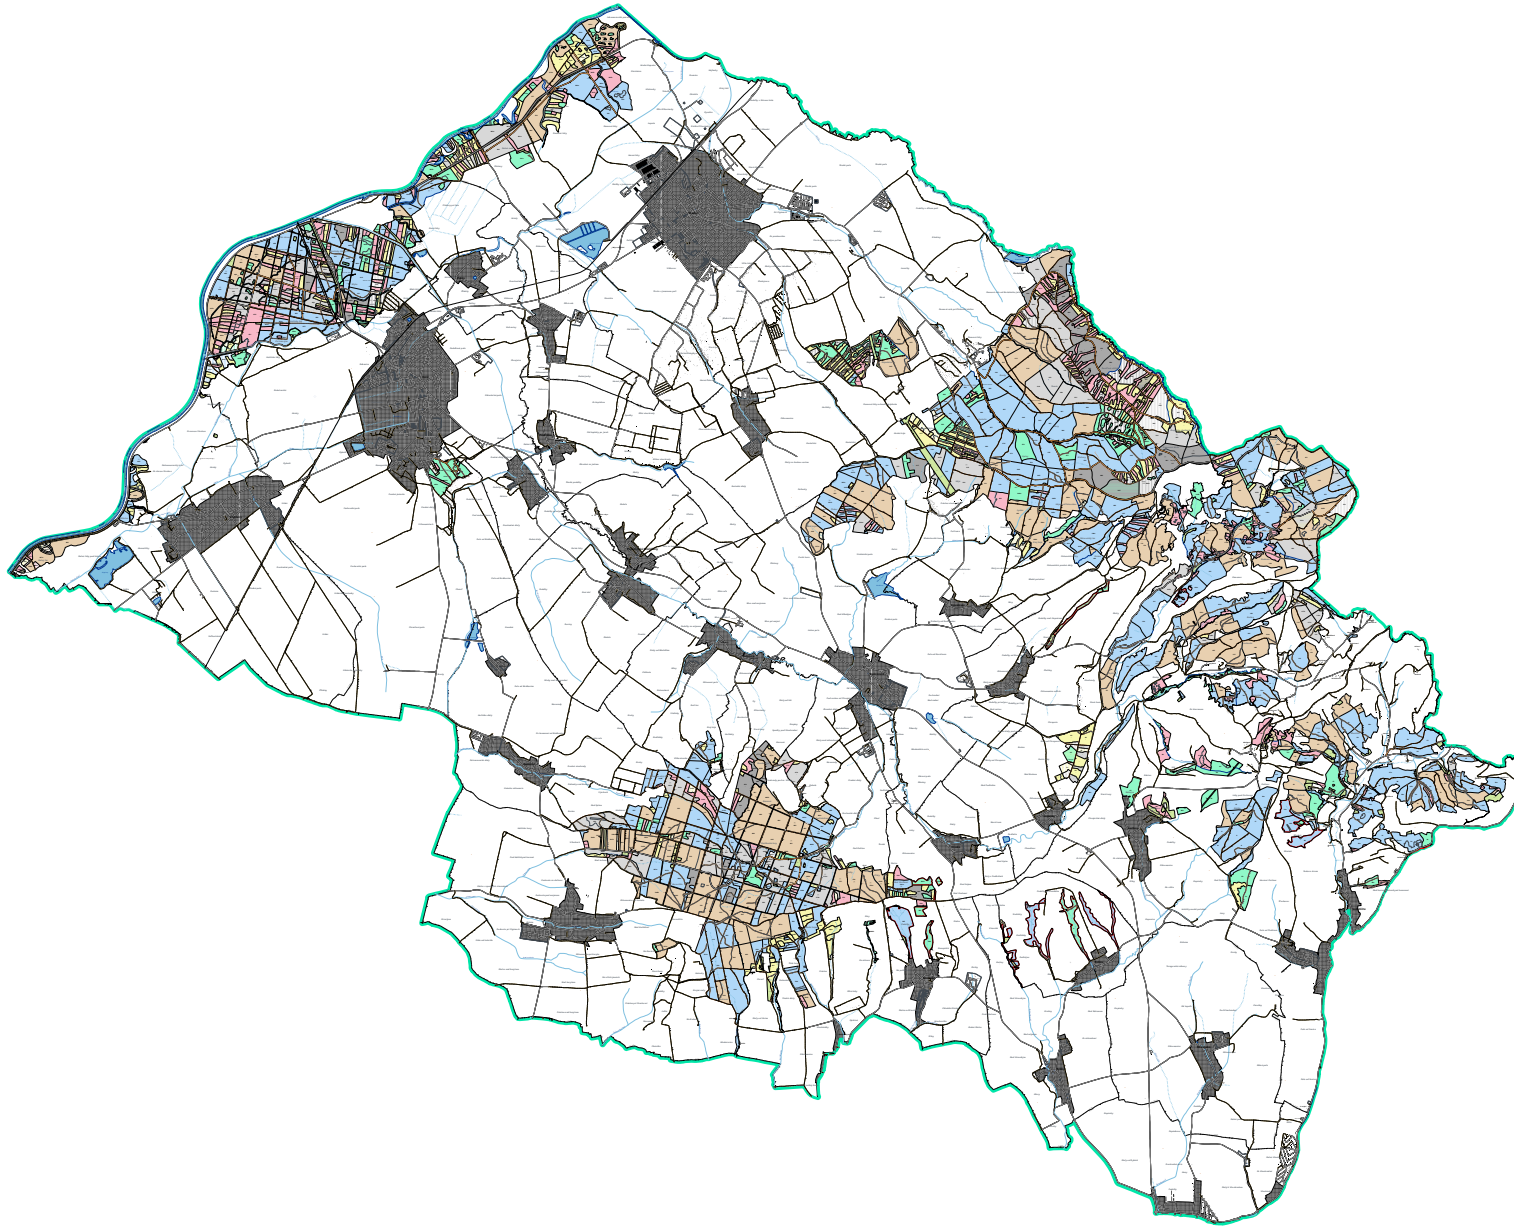

PORASTOVÁ MAPA LC Holíč

KÓPIA

Informačný systém katastra nehnuteľnosti, Zdroj: Úrad geodézie, kartografie a katastra SR, 01/2023/MPR/VS-R-270
ZBGIS@, zdroj: Úrad geodézie, kartografie a katastra Slovenskej republiky, č. GKÚ: Z-203-0030-2024, 2024